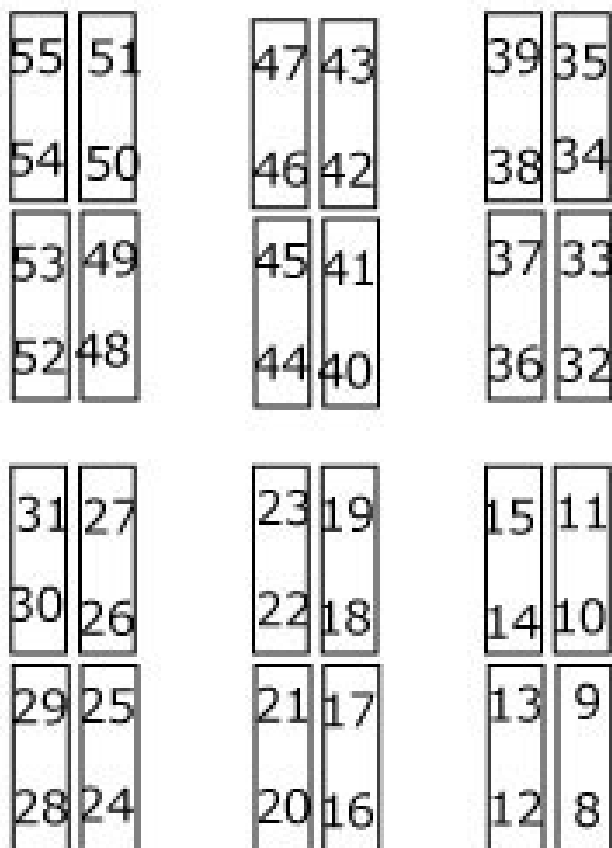

ホール配置図

舞台

交流ゾーン

大学連携

入口

入口